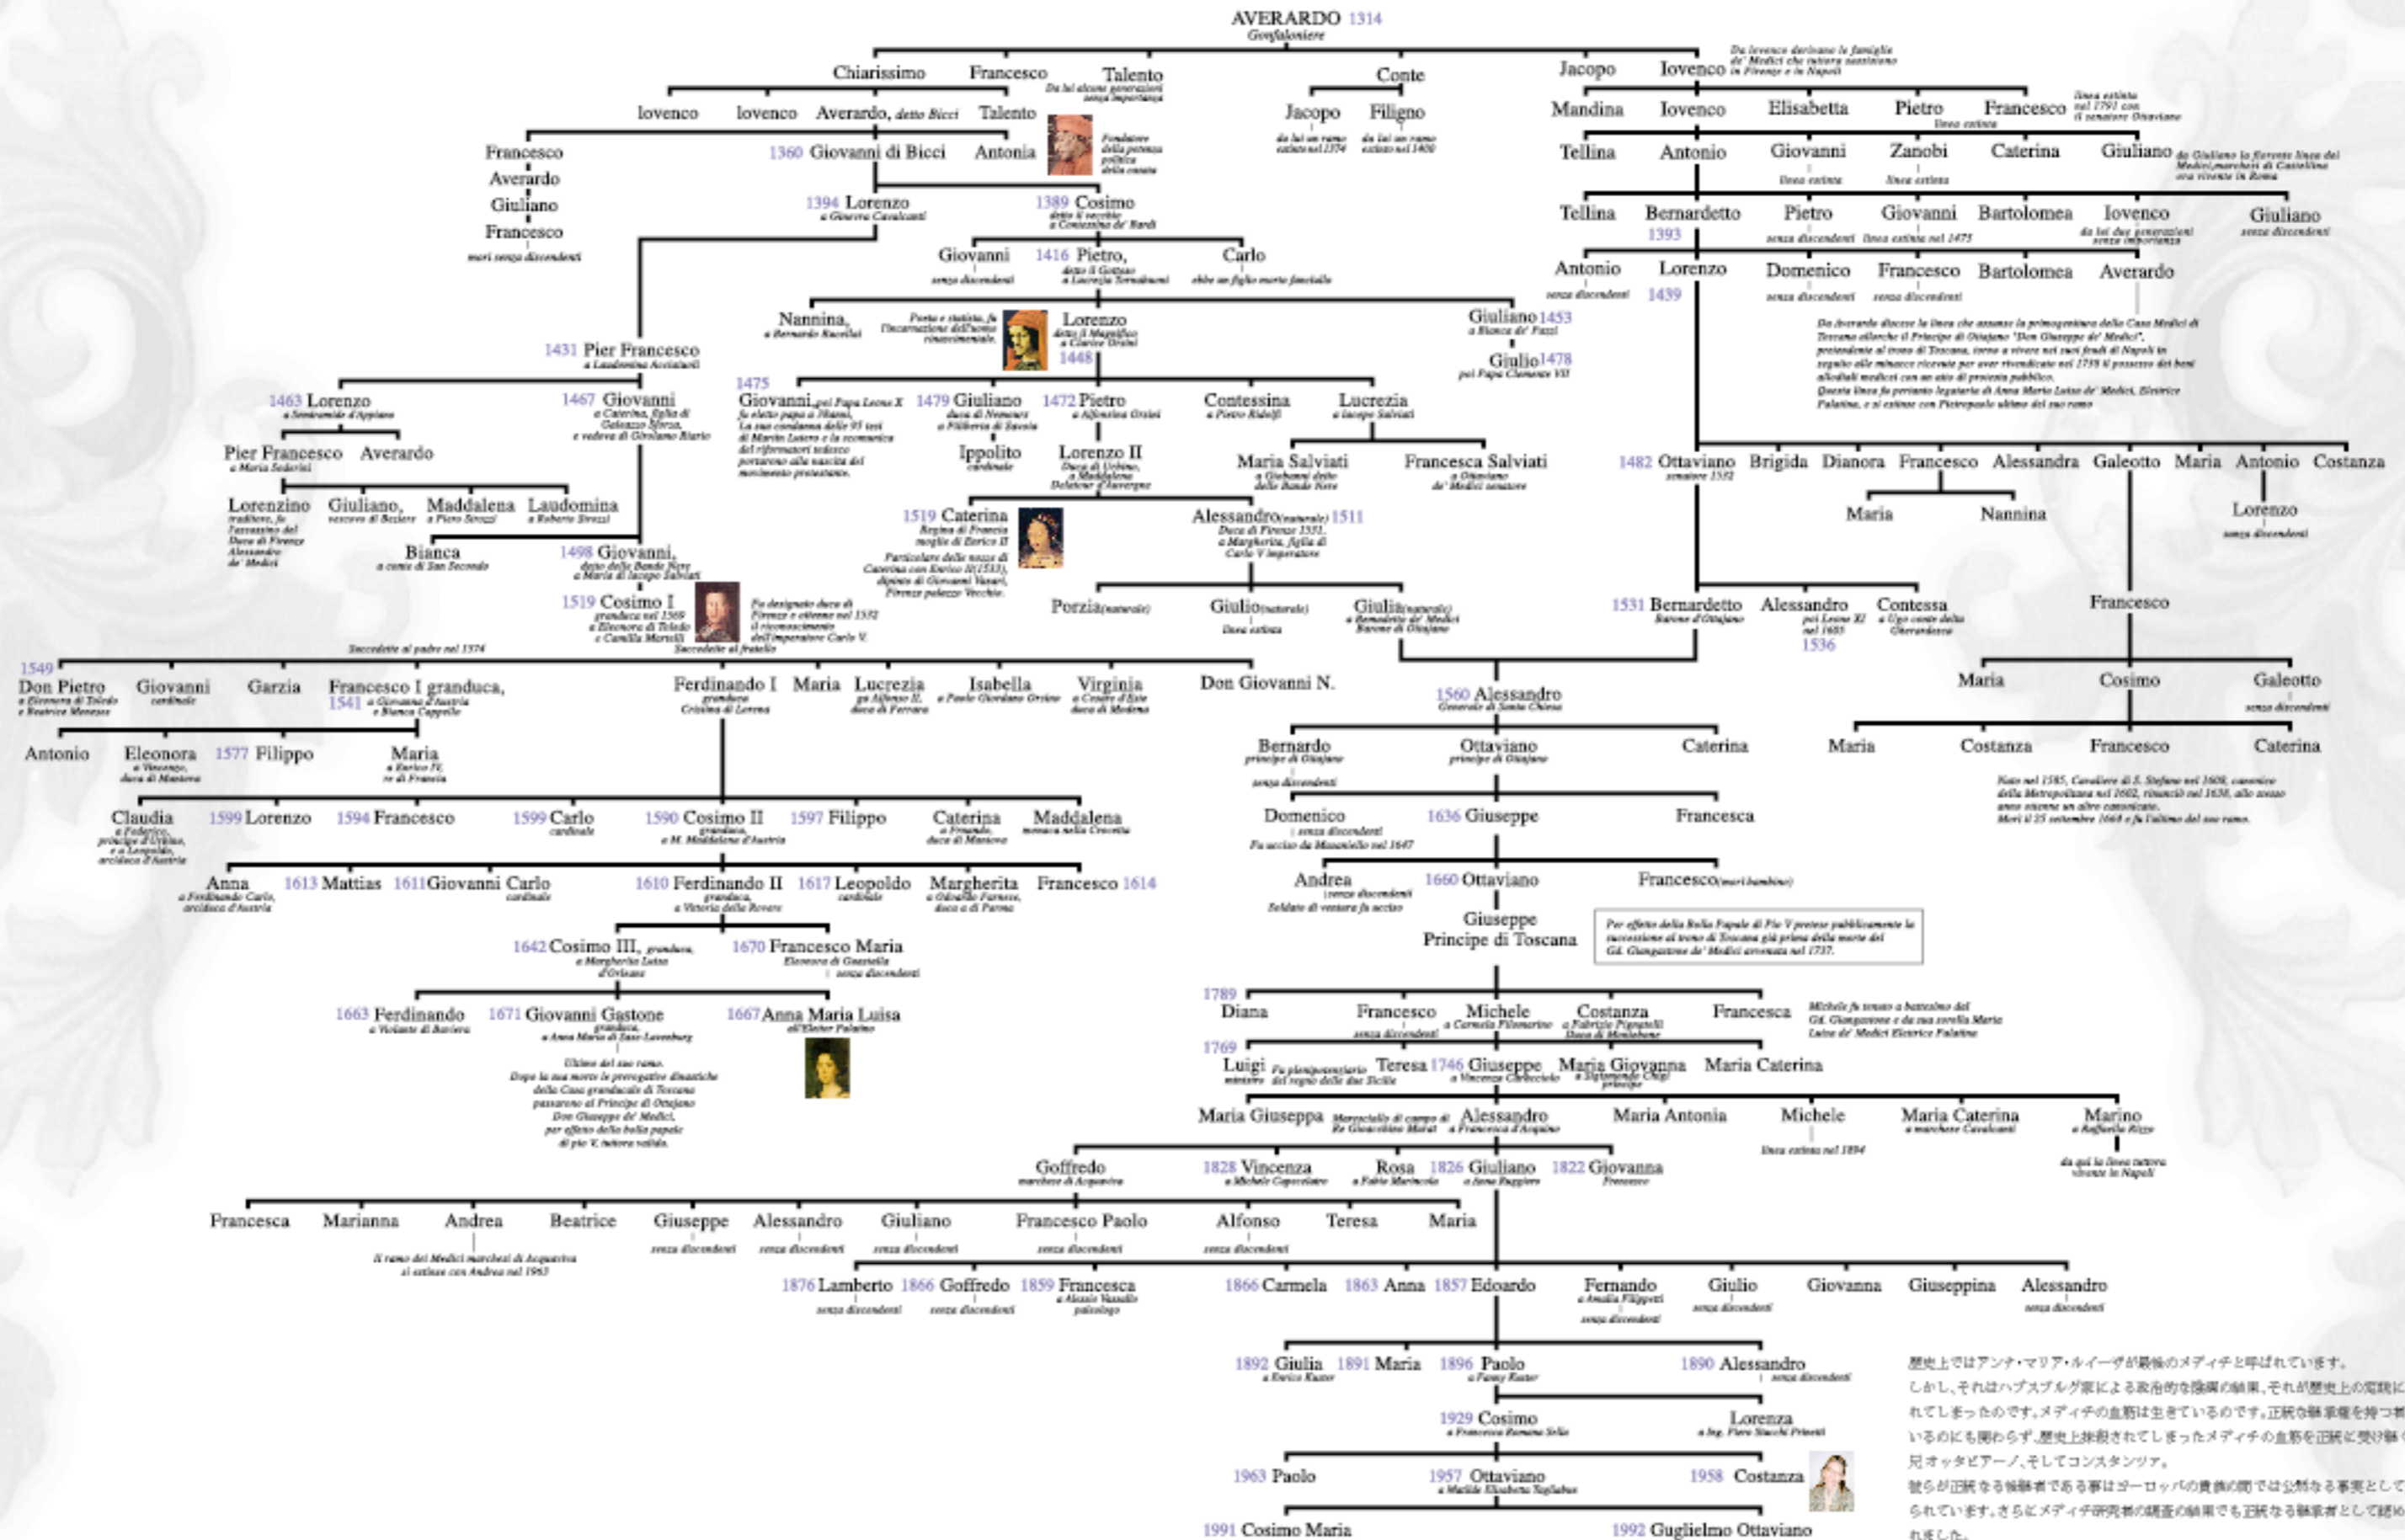

メディチ家家系図

歴史上ではアンナ・マリア・ルイーザが最後のメディチと呼ばれています。しかし、それはハプスブルグ家による政治的な陰謀の結果、それが歴史上の記録にされてしまったのです。メディチの血筋は生き続けているのです。正統な継承権を持つ者がいるのにも関わらず、歴史上抹殺されてしまったメディチの血筋を正統に受け継ぐ、兄オットー・アーン、そしてコンスタンツァ。彼らが正統な継承者である事はヨーロッパの貴族の間では公然たる事実として知られています。さらにメディチ研究者の調査の結果でも正統な継承者として認められました。